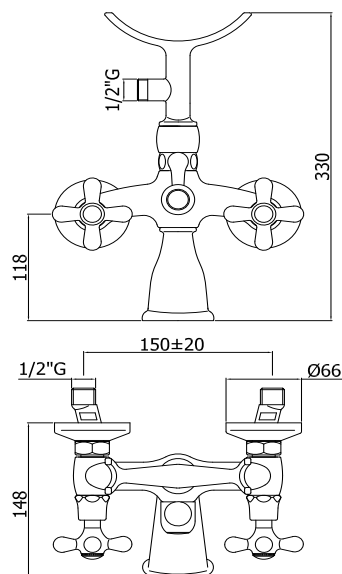

## DISEGNO TECNICO

## DESCRIZIONE

Gruppo vasca/doccia Retrò con deviatore completo di:

- forcella
- doccia Iris in metallo
- set 2 eccentrici 1/2"x3/4"G e rosoni